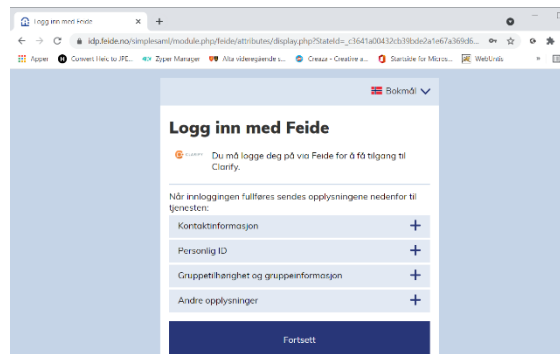

Clarify - Gir tilgang på digital ordbok – på prøver

Elever og lærer

Alle må logge inn med TFFK-nettverk bruker. Dette gjelder alle skoler i utd.øst og utd. Vest.

WTC - Prøve og eksamensløsning (for lærer)

Nettkontroll_Eksamen sperrer for all internettrafikk som ikke er oppført i liste fra UDIR eller den lokale listen med ressurser som skolene benytter og har fått godkjent som ressurs under eksamen.

Nettkontroll_Stengt-Nett benyttes for ordinære elever hvor PC er tilkoblet nettverket "FFK". Sperrer for all internettrafikk ved prøver uten tilgang på digitale ressurser. Eleven lagrer prøven lokalt på PC, og benytter lokal programvare..

1. Gå til nettadressen <https://www.clarify.no/tjenester/skole/>

2. Trykk på "Koble til med Feide"

3. Logg inn med TFFK - bruker og velg "Fortsett"

4. Trykk "Søk i ordbøkene dine"

Clarify - a high quality dictionary