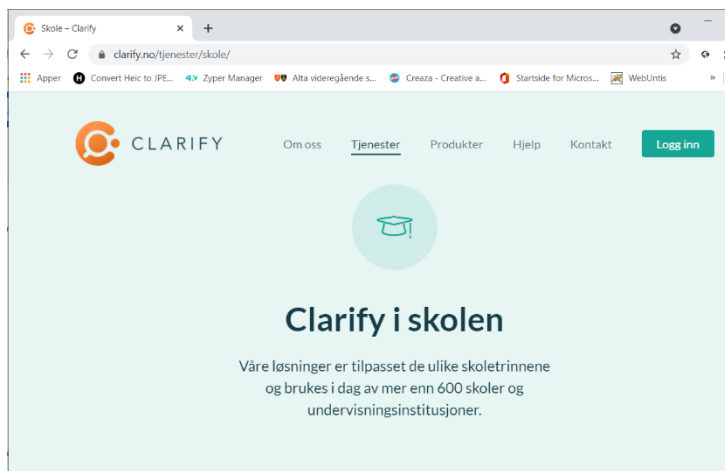

Clarify - Gir tilgang på digital ordbok – på prøver

Elever og lærer

Alle må logge inn med TFFK-nettverk bruker. Dette gjelder alle skoler i utd.øst og utd. Vest.

WTC - Prøve og eksamensløsning (for lærer)

Nettkontroll_Eksamen sperrer for all internettrafikk som ikke er oppført i liste fra UDIR eller den lokale listen med ressurser som skolene benytter og har fått godkjent som ressurs under eksamen.

Nettkontroll_Stengt-Nett benyttes for ordinære elever hvor PC er tilkoblet nettverket "FFK". Sperrer for all internettrafikk ved prøver uten tilgang på digitale ressurser. Eleven lagrer prøven lokalt på PC, og benytter lokal programvare..

1. Gå til nettadressen <https://www.clarify.no/tjenester/skole/>

2. Trykk på "Koble til med Feide"