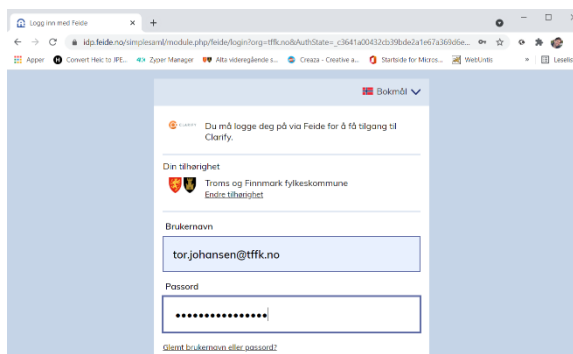

Clarify - Gir tilgang på digital ordbok – på prøver

Elever og lærer

Alle må logge inn med TFFK-nettverk bruker. Dette gjelder alle skoler i utd.øst og utd. Vest.

WTC - Prøve og eksamensløsning (for lærer)

Nettkontroll_Eksamen sperrer for all internettrafikk som ikke er oppført i liste fra UDIR eller den lokale listen med ressurser som skolene benytter og har fått godkjent som ressurs under eksamen.

Nettkontroll_Stengt-Nett benyttes for ordinære elever hvor PC er tilkoblet nettverket "FFK". Sperrer for all internettrafikk ved prøver uten tilgang på digitale ressurser. Eleven lagrer prøven lokalt på PC, og benytter lokal programvare..

1. Gå til nettadressen <https://www.clarify.no/tjenester/skole/>

2. Trykk på "Koble til med Feide"

3. Logg inn med TFFK - bruker og velg "Fortsett"

4. Trykk "Søk i ordbøkene dine"

Clarify - a high quality dictionary