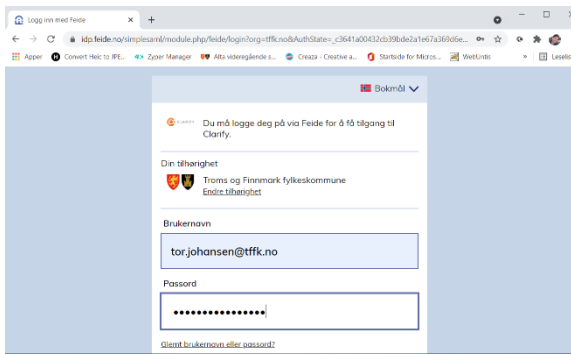

Clarify - Gir tilgang på digital ordbok – på prøver

Elever og lærer

Alle må logge inn med TFFK-nettverk bruker. Dette gjelder alle skoler i utd.øst og utd. vest.

WTC – Prøve og eksamensløsning (for lærere)

Nettkontroll_Eksamen sperrer for all internettrafikk som ikke er oppført i liste fra [UDIR med ressurser](#) som alltid skal være tilgjengelig under eksamen.

Nettkontroll_Prove sperrer som Nettkontroll_Eksamen, men har i tillegg til unntakslista fra Udir også tilgang til Its Learning og Clarify. Gjør gjerne en test på at sidene faktisk fungerer som de skal.

1. Gå til nettadressen <https://www.clarify.no/tjenester/skole/>

2. Trykk på "Koble til med Feide"

3. Logg inn med TFFK - bruker og velg "Fortsett"

4. Trykk "Søk i ordbøkene dine"