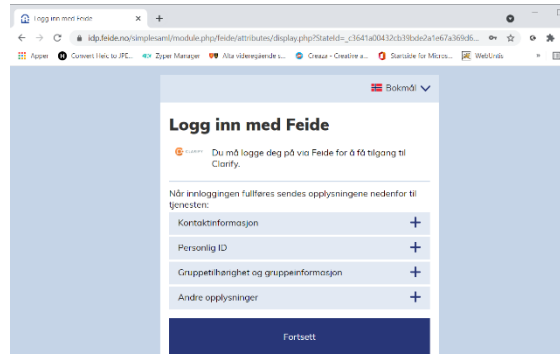

Clarify - Gir tilgang på digital ordbok – på prøver

Elever og lærer

Alle må logge inn med TFFK-nettverk bruker. Dette gjelder alle skoler i utd.øst og utd. vest.

WTC – Prøve og eksamensløsning (for lærere)

Nettkontroll_Eksamen sperrer for all internettrafikk som ikke er oppført i liste fra [UDIR med ressurser](#) som alltid skal være tilgjengelig under eksamen.

Nettkontroll_Prove sperrer som Nettkontroll_Eksamen, men har i tillegg til unntakslista fra Udir også tilgang til Its Learning og Clarify. Gjør gjerne en test på at sidene faktisk fungerer som de skal.

1. Gå til nettadressen <https://www.clarify.no/tjenester/skole/>

2. Trykk på "Koble til med Feide"

3. Logg inn med TFFK - bruker og velg "Fortsett"

4. Trykk "Søk i ordbøkene dine"