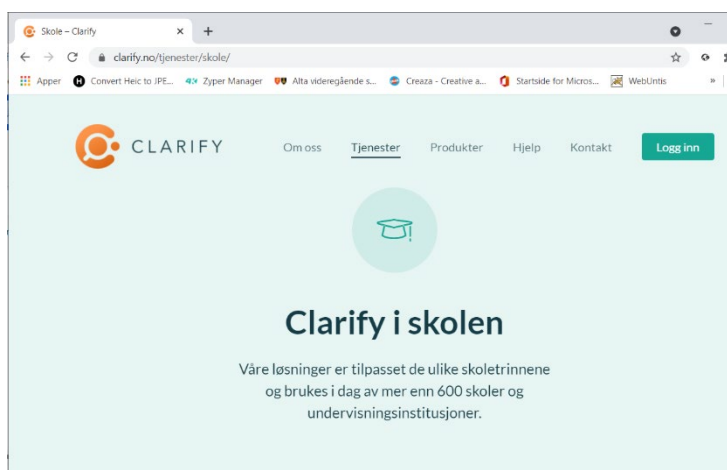

Clarify - Gir tilgang på digital ordbok – på prøver

Elever og lærer

Alle må logge inn med TFFK-nettverk bruker. Dette gjelder alle skoler i utd.øst og utd. vest.

WTC – Prøve og eksamensløsning (for lærere)

Nettkontroll_Eksamen sperrer for all internettrafikk som ikke er oppført i liste fra [UDIR med ressurser](#) som alltid skal være tilgjengelig under eksamen.

Nettkontroll_Prove sperrer som Nettkontroll_Eksamen, men har i tillegg til unntakslista fra Udir også tilgang til Its Learning og Clarify. Gjør gjerne en test på at sidene faktisk fungerer som de skal.

1. Gå til nettadressen <https://www.clarify.no/tjenester/skole/>