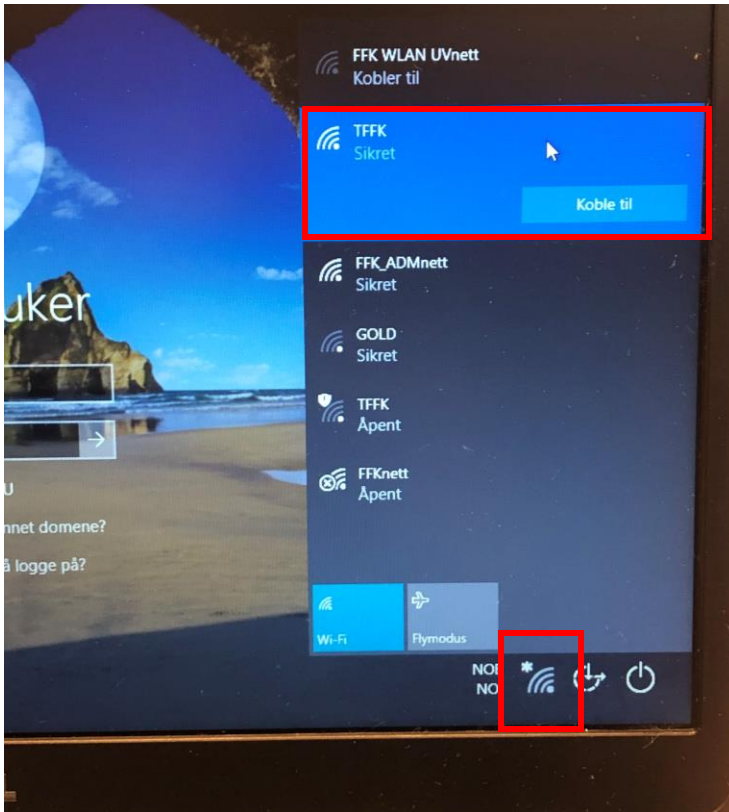

Velg Wifi nettverk
«TFFK» Sikret
Velg **koble til**