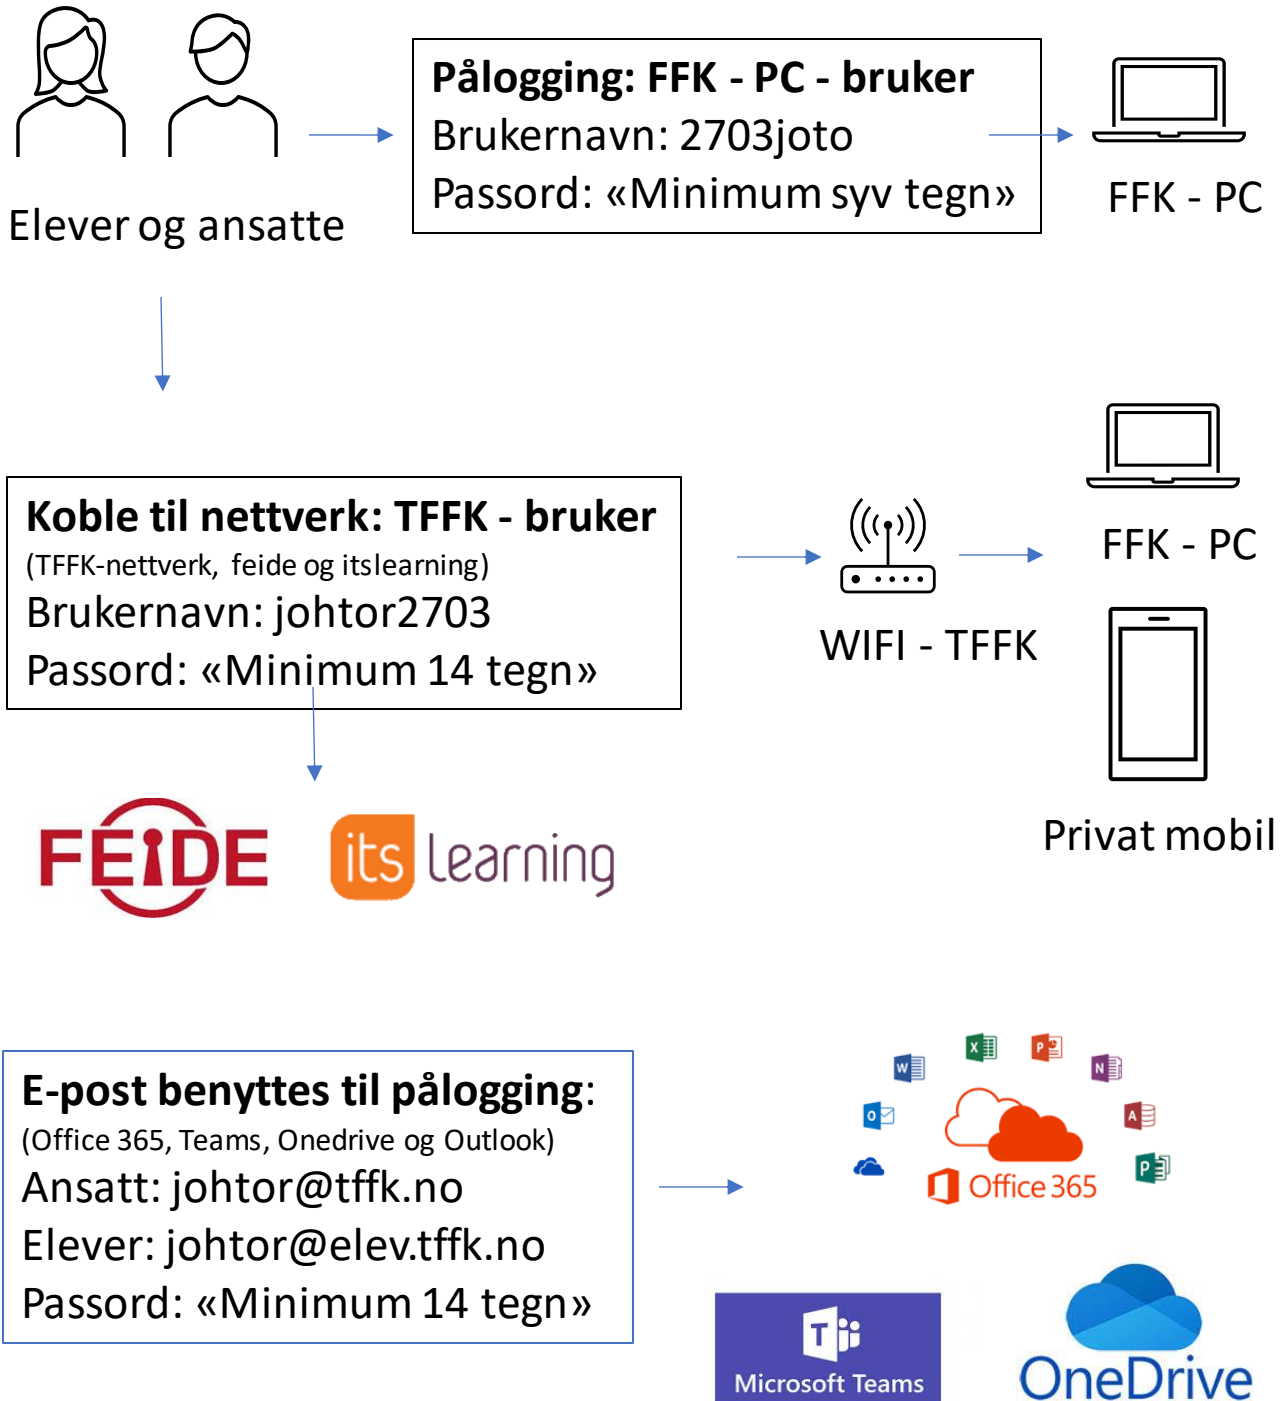

Trådløst nett – TFFK

- Hvordan koble til TFFK-nettverk med FFK-PC-bruker

Brukerveiledning for elever og ansatte som har PC fra skolen

Finn ditt brukernavn og passord

Brukernavn og passord finner du på nettadressen:

<https://passord.ffk.no>

Du må ha klart brukernavn og passord før tilkobling av nettverk.

FFK: Benyttes til PC-pålogging

Brukernavn: 2703joto

Passord: «Minimum syv tegn»

Glemt brukernavn eller passord for pålogging PC

(Gjelder kun brukere av elev-PC fra FFK)

- 2.1) Gå inn på <https://passord.ffk.no> fra egen mobil, eller medelev sin PC. Velg "Glemt brukernavn", skriv inn mobilnummer til brukeren og send. Bruker mottar sitt brukernavn på SMS. Standard brukernavn i FFK begynner med 4 tall og normalt 4 bokstaver. Tallene er samme som fødselsdag.
- 2.2) Passord kan de ordne i samme portal - <https://passord.ffk.no>, men velge "Glemt passord". Mottar endringskode på SMS.

OBS!

Gjelder FFK-brukermaskiner (VG2 og VG3 –elever).
Passordskifte MÅ gjøres på skolen.

Glemt brukernavn eller passord for pålogging TFFK

3.1) Gå inn på **passord.tffk.no** (fra egen mobil eller medelever sin PC). åpen PC på IT-kontoret).