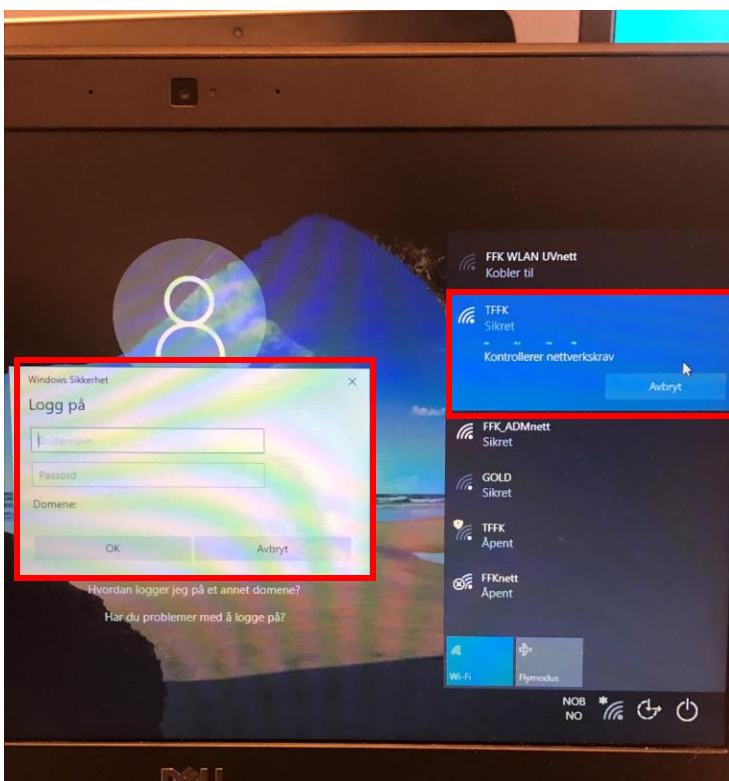

Logg inn med **Feide/**
Itslearning(TFFK)
Eksempel:
«johtor2703»
«Passord»(14 tegn)

Vent til du blir tilkoblet
nettverk, eller prøv på nytt.