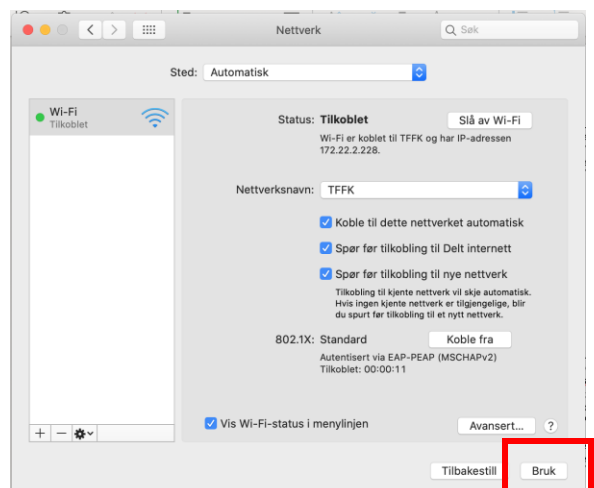

## Koble til TFFK nettverk fra privat PC

Velg Wifi nettverk  
«TFFK» Sikret  
Velg **koble til**

Logg inn med **Feide/**  
**Itslearning(TFFK)**  
Eksempel:  
«johtor2703»  
«Passord»(14 tegn)

Vent til du blir tilkoblet  
nettverk, eller prøv på nytt.

# Koble til TFFK nettverk fra privat Mac

Bruk samme brukernavn og passord som for **Feide/ Itslearning(TFFK)**

Eksempel:

«johtor2703»

«Passord»(14 tegn)

Vent til du blir tilkoblet nettverk, eller prøv på nytt.