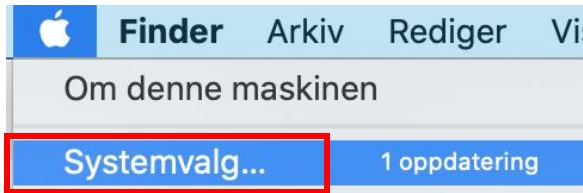

Koble til TFFK nettverk fra privat Mac