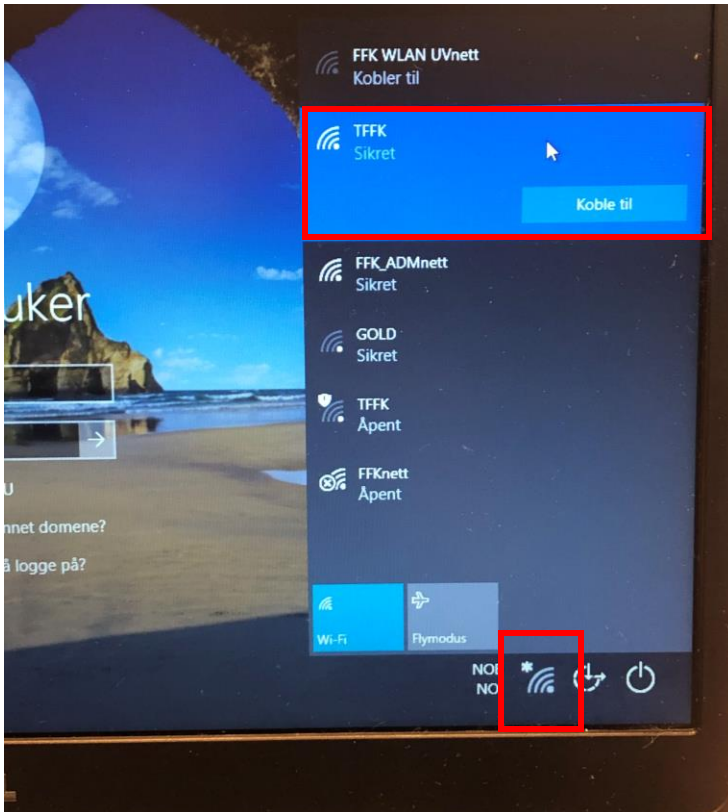

Koble til TFFK nettverk fra privat PC

Velg Wifi nettverk
«TFFK» Sikret
Velg **koble til**