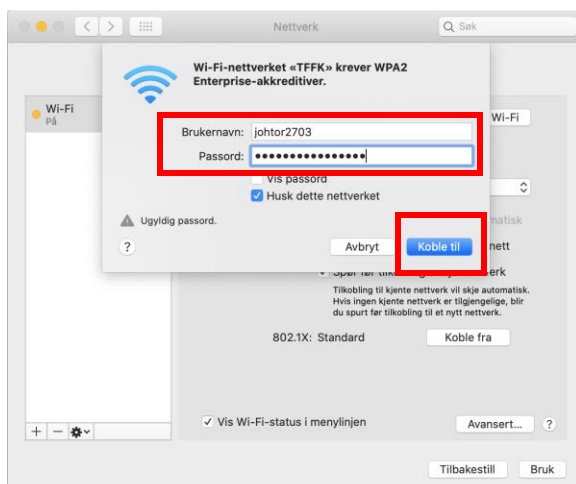

## Koble til TFFK nettverk fra privat PC

Velg Wifi nettverk  
«TFFK» Sikret  
Velg **koble til**

Logg inn med **Feide/**  
**Itslearning(TFFK)**  
Eksempel:  
«johtor2703»  
«Passord»(14 tegn)

Vent til du blir tilkoblet  
nettverk, eller prøv på nytt.

# Koble til TFFK nettverk fra privat Mac

Bruk samme brukernavn og passord som for **Feide/ Itslearning(TFFK)**

Eksempel:

«johtor2703»

«Passord»(14 tegn)

Vent til du blir tilkoblet nettverk, eller prøv på nytt.