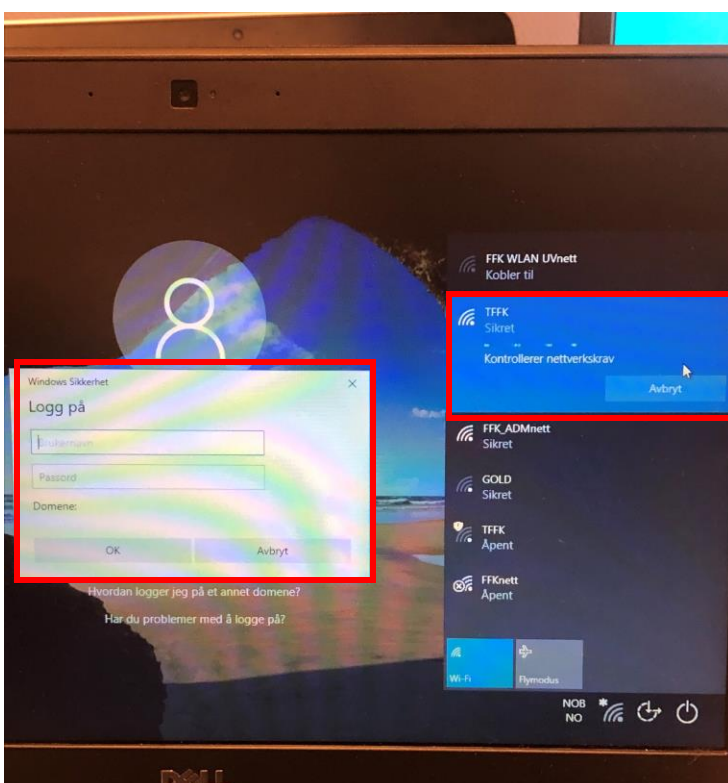

Logg inn med **Feide/**
Itslearning(TFFK)
Eksempel:
«johtor2703»
«Passord»(14 tegn)

Vent til du blir tilkoblet
nettverk, eller prøv på nytt.