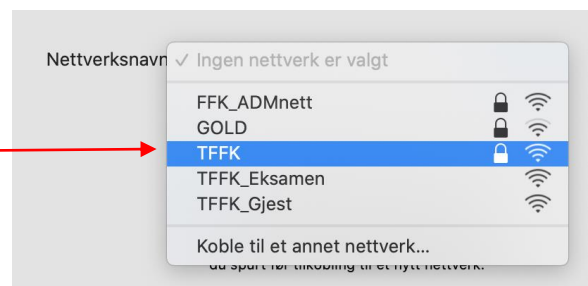

Koble til TFFK nettverk fra privat Mac