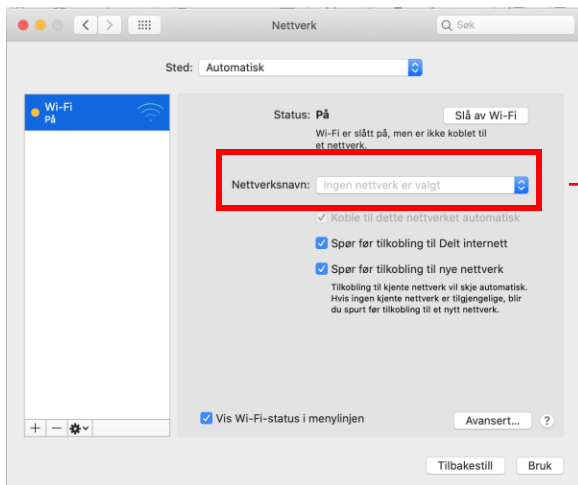

Koble til TFFK nettverk fra privat Mac